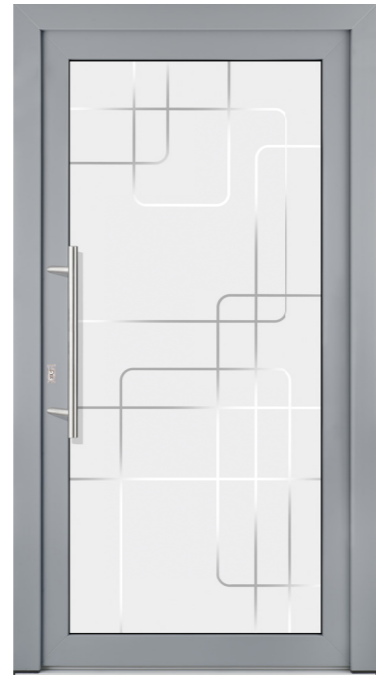

Maran

Maran | links
Sandstrahlung
auf Grundglas Klarglas
Fläche matt – Linien klar
Artikel-Nr. GS240
Griff HA 622
Edelstahl matt gebürstet
Profilfarbe Anthrazitgrau

Maran | links
Sandstrahlung
auf Grundglas Klarglas
Fläche matt – Linien klar
Artikel-Nr. GS240
Griff HA 622
Edelstahl matt gebürstet
Profilfarbe Grau

Maran | links
Sandstrahlung
auf Grundglas Klarglas
Fläche matt – Linien klar
Artikel-Nr. GS240
Griff HA 622
Edelstahl matt gebürstet
Profilfarbe Lichtgrau