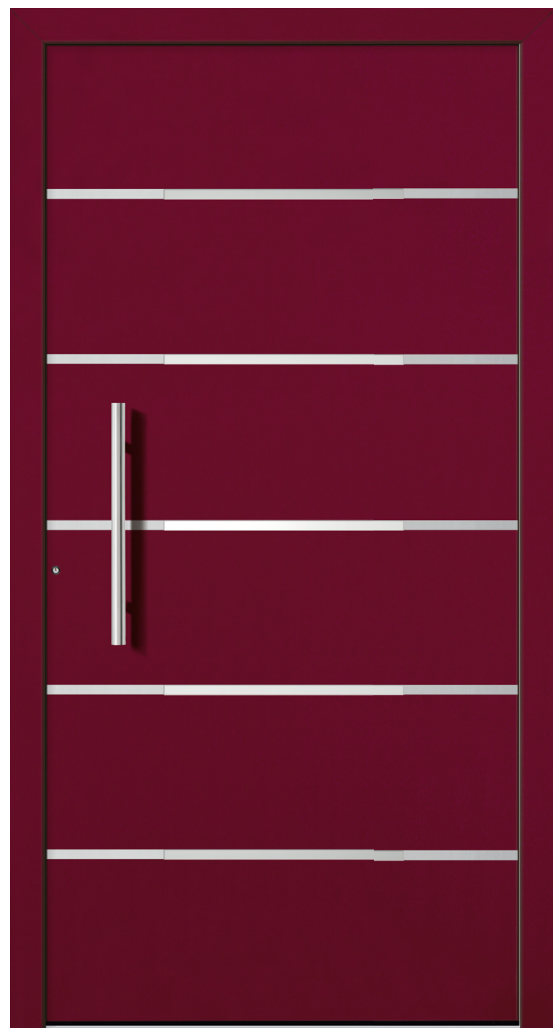

Linora | 5 Felder verglast
Farbvariante Weinrot
mit Edelstahllapplikationen
Klarglas plan
● Artikel-Nr. K59 B
○ Artikel-Nr. K59 A
mit integriertem Griff HA 465
Edelstahl matt gebürstet