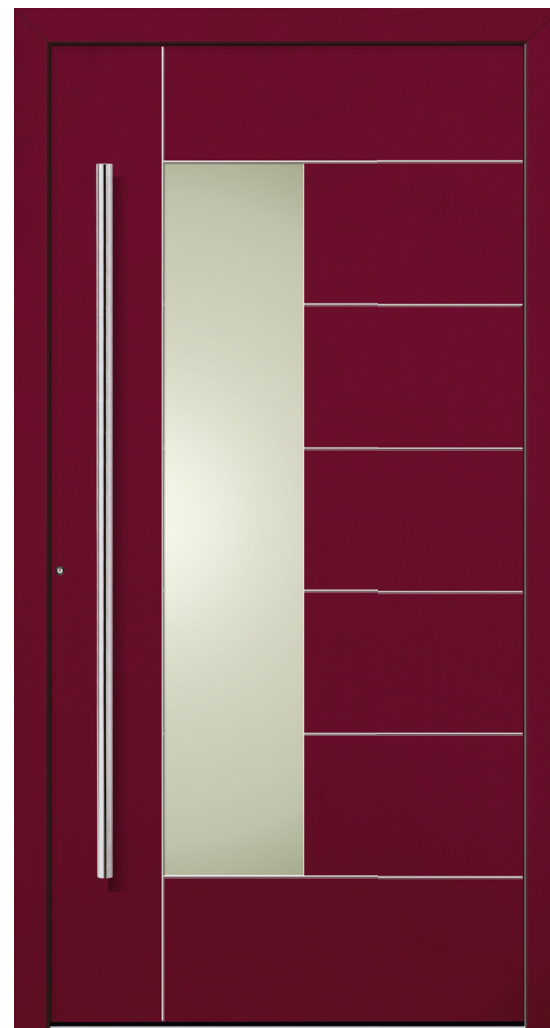

Metris links | verglast
Farbvariante Weinrot
mit Edelstahlintarsien
Klarglas plan
● Artikel-Nr. F90 B
○ Artikel-Nr. F90 A
mit integriertem Griff HA 591
Edelstahl matt gebürstet