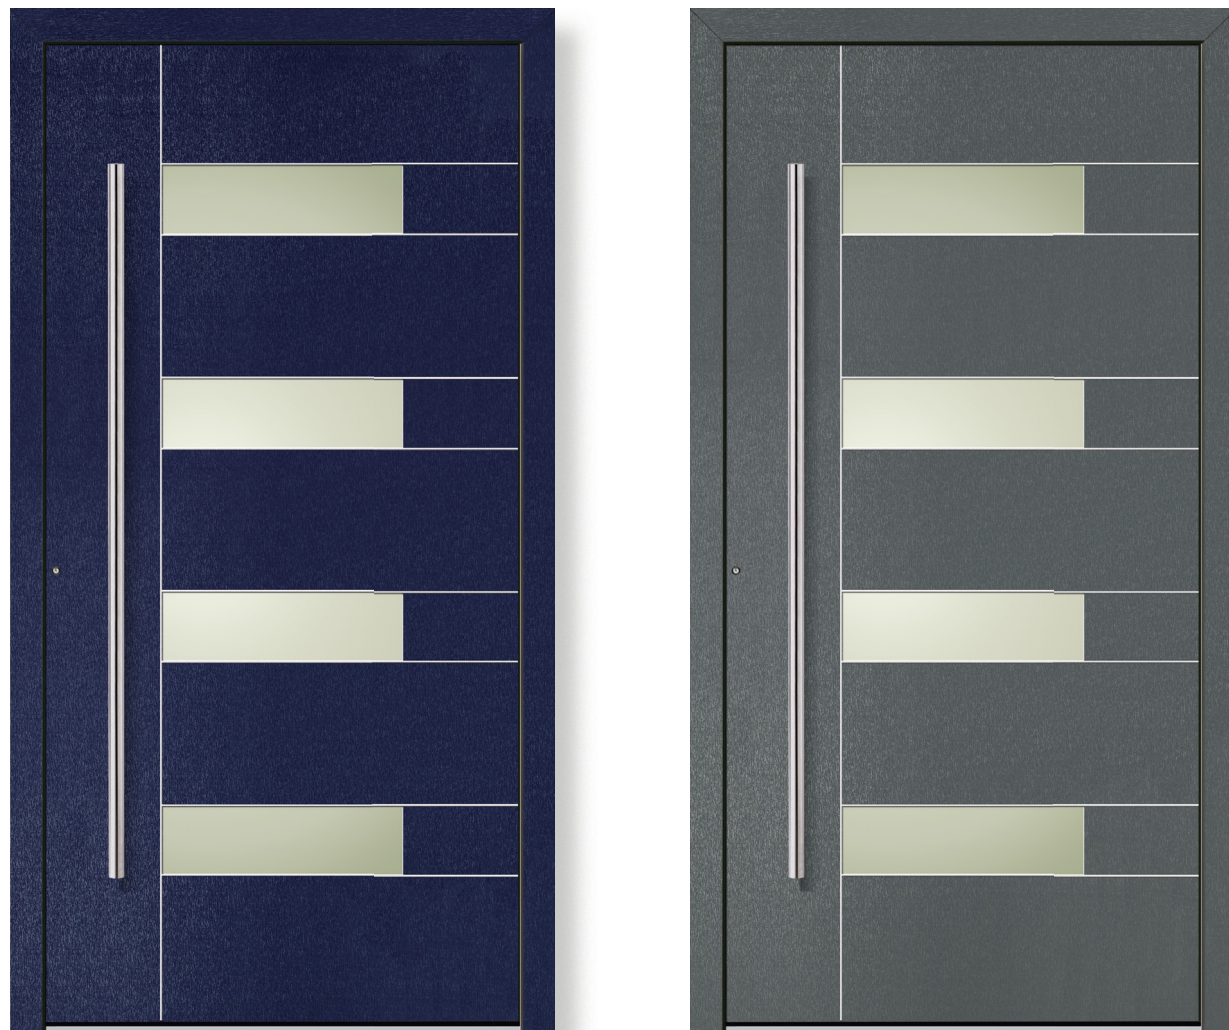

Penda

Penda | verglast
 Farbvariante Stahlblau
 mit Edelstahllapplikationen
 Klarglas plan
 ● Artikel-Nr. K97 B
 ○ Artikel-Nr. K97 A
 mit integriertem Griff HA 312
 Edelstahl matt gebürstet

Penda | verglast
 Farbvariante Siena Noce
 mit Edelstahllapplikationen
 Klarglas plan
 ● Artikel-Nr. K97 B
 ○ Artikel-Nr. K97 A
 mit integriertem Griff HA 312
 Edelstahl matt gebürstet

Penda | verglast
 Farbvariante Anthrazitgrau
 mit Edelstahllapplikationen
 Klarglas plan
 ● Artikel-Nr. K97 B
 ○ Artikel-Nr. K97 A
 mit integriertem Griff HA 312
 Edelstahl matt gebürstet

Liralo

Liralo | geschlossen
Farbvariante Stahlblau
mit Edelstahlintarsie
● Artikel-Nr. M09 B
● Artikel-Nr. M09 A
mit integriertem Griff HA 450
Edelstahl matt gebürstet

Liralo | geschlossen
Farbvariante Siena Noce
mit Edelstahlintarsie
● Artikel-Nr. M09 B
● Artikel-Nr. M09 A
mit integriertem Griff HA 450
Edelstahl matt gebürstet

Linora | 5 Felder verglast
 Farbvariante Weinrot
 mit Edelstahllapplikationen
 Klarglas plan
 ● Artikel-Nr. K59 B
 ○ Artikel-Nr. K59 A
 mit integriertem Griff HA 465
 Edelstahl matt gebürstet

Linora | 5 Felder verglast
 Farbvariante Siena Noce
 mit Edelstahllapplikationen
 Klarglas plan
 ● Artikel-Nr. K59 B
 ○ Artikel-Nr. K59 A
 mit integriertem Griff HA 465
 Edelstahl matt gebürstet

Alliso